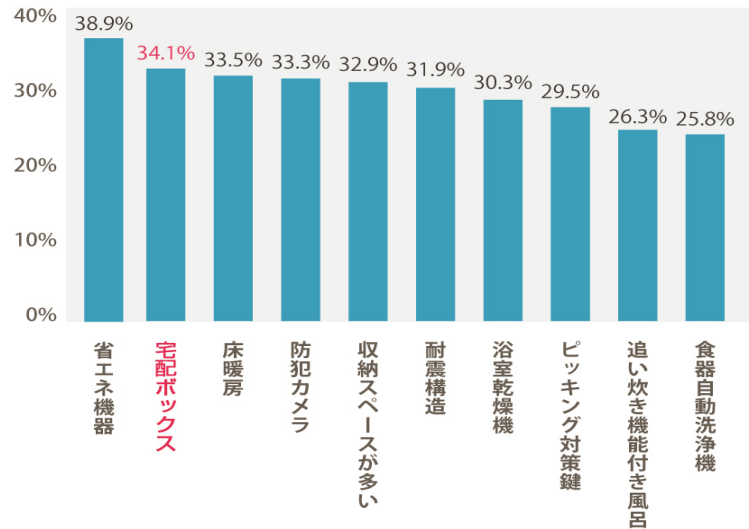

今まで宅配ボックスが置けなかった
小型のマンションにも設置できます！

既存マンションへの設置も出来るので
マンションの資産価値UPが簡単です！

多少家賃が上がっても欲しいサービス・設備

次に引っ越すときに欲しい設備

※賃貸の契約者WEBアンケート
「第6回首都圏賃貸住市場における入居者ニーズと意識調査2012-2013」
(株式会社リクルート住まいカンパニー・21C住環境研究会共同)

※「2011年度入居者調査」(株式会社リクルート)