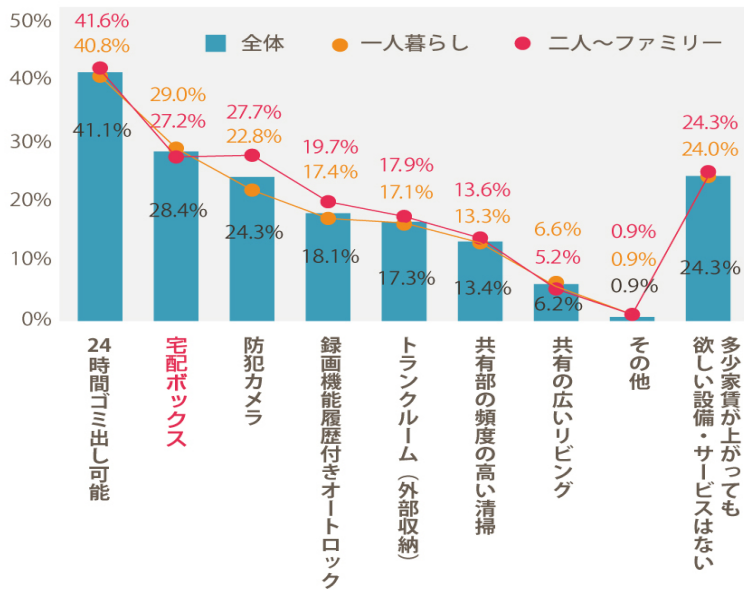

今まで宅配ボックスが置けなかった
小型のマンションにも設置できます！

既存マンションへの設置も出来るので
マンションの資産価値UPが簡単です！

多少家賃が上がっても欲しいサービス・設備

次に引っ越すときに欲しい設備

※賃貸の契約者WEBアンケート
「第6回首都圏賃貸住市場における入居者ニーズと意識調査2012-2013」
(株式会社リクルート住まいカンパニー・21C住環境研究会共同)

※「2011年度入居者調査」(株式会社リクルート)